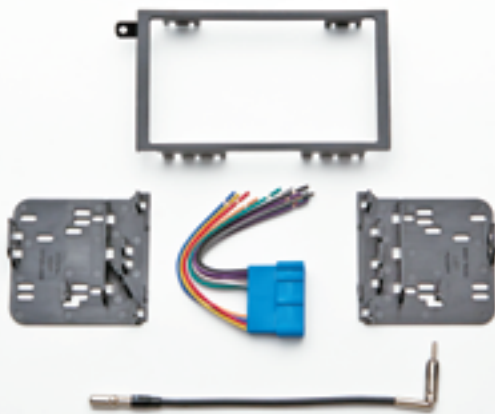

### ■ 可能取付サイズ

2DIN

1DIN

1DIN

### ■ 車両側ハーネス形状

32ピン

### ■ キット構成

- ① 2DIN取付キット
- ② 変換ハーネス
- ③ アンテナ変換