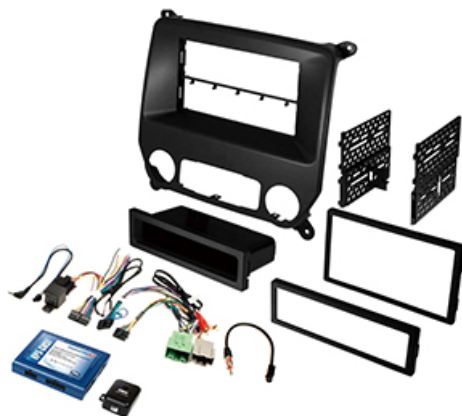

### ■ オーディオ画像 (代表的な画像を使用しています)

### ■ 可能取付サイズ

2DIN

1DIN

1DIN

### ■ キット構成

- ① 2/1DIN取付キット
- ② インターフェース
- ③ アンテナ変換