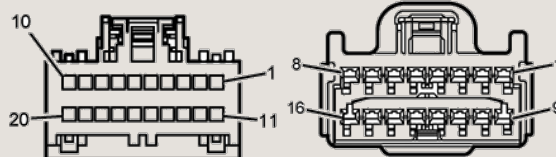

■ 可能取付サイズ

2DIN

1DIN

1DIN

■ 車両側ハーネス形状

20ピン

16ピン

■ キット構成