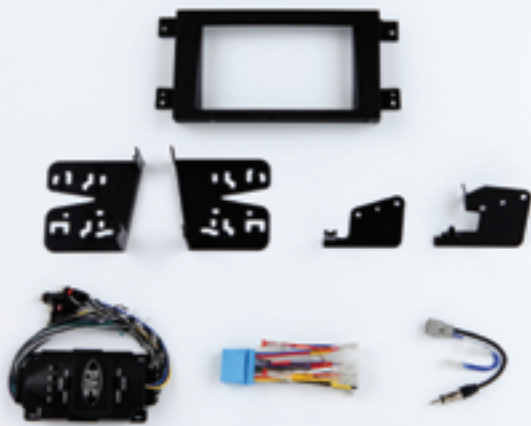

適合車両

USホンダ リッジライン

■ 適合

年式	メーカー	車種
2006y前期	USホンダ	リッジライン

■ オーディオ画像 (代表的な画像を使用しています)

■ 可能取付サイズ

2DIN

1DIN

1DIN

■ 車両側ハーネス形状

■ キット構成

- ① 2DIN取付キット
- ② ハーネス
- ③ ゲインコントローラー
- ④ アンテナ変換

■ 車両詳細

該当年式のBOSEサウンドシステム付車両用になります。

■ 拡張オプション

ステアリングコントローラー
SWIシリーズ

■ 配線注意事項

本キットは別体アンプ搭載車両用になります。

■ 車両別 注意事項

- 不明な場合は現車にてご確認ください。
- 取付機種により純正側のパネルに干渉する場合があります。
- 本キットは、2006年式初期のBOSEサウンドシステム付(別体アンプ付)車両用になります。
- 内蔵アンプタイプは、HD2201をご利用ください。
- 純正ステアリングコントロールボタンはSWIシリーズを使用しない限り使用出来ません。
- ご注文の前に、必ず共通注意事項をご確認ください。