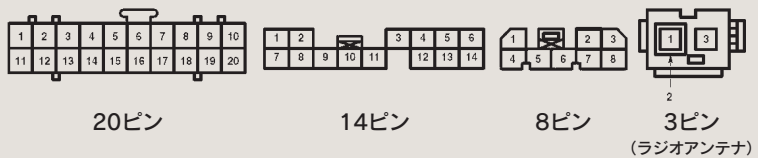

1DIN

■ 車両側ハーネス形状

■ キット構成

- ① 2DIN取付キット
- ② ハーネス
- ③ アンテナ変換

■ 車両詳細

該当年式の標準オーディオとサブウーファー付き車両用になります。

■ 拡張オプション

ステアリングコントローラー
SWIシリーズ