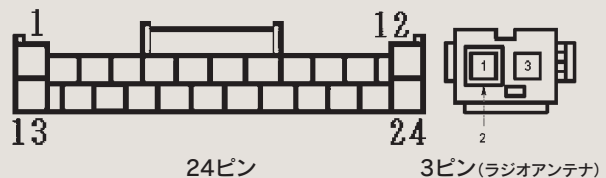

1DIN

■ 車両側ハーネス形状

■ キット構成

- ① 2DIN取付キット
- ② ハーネス
- ③ アンテナ変換

■ 車両詳細

該当年式の標準オーディオとサブウーファー付き車両用になります。
また、純正ナビゲーション付車両には対応しません。

■ 拡張オプション

ステアリングコントローラー
SWIシリーズ