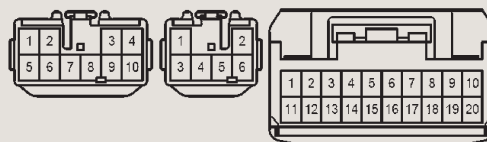

1DIN

■ 車両側ハーネス形状

10ピン

6ピン

20ピン

■ キット構成

- ① 2DIN取付キット
- ② 変換ハーネス

■ 車両詳細