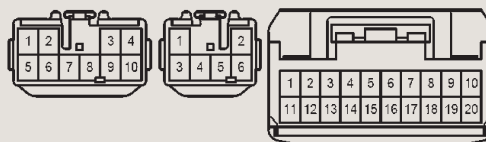

適合車両

USTヨタ ソラーラ

■ 適合

年式	メーカー	車種
2004-09y	USTヨタ	ソラーラ

■ オーディオ画像 (代表的な画像を使用しています)

■ 可能取付サイズ

2DIN

1DIN

1DIN

■ 車両側ハーネス形状

10ピン

6ピン

20ピン

■ キット構成

- ① 2DIN取付キット
- ② ハーネス

■ 車両詳細