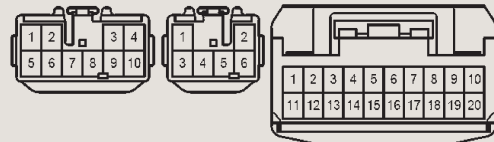

適合車両

USTヨタ タコマ

■ 適合

年式	メーカー	車種
2005-11y	USTヨタ	タコマ

■ オーディオ画像 (代表的な画像を使用しています)

■ 可能取付サイズ

2DIN

1DIN

1DIN

■ 車両側ハーネス形状

10ピン

6ピン

20ピン

■ キット構成

- ① 2/1DIN取付キット
- ② ハーネス

■ 車両詳細