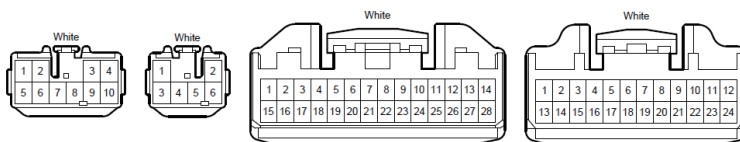

1DIN

■ 車両側ハーネス形状

■ キット構成

- ① 2DIN取付キット
- ② 変換ハーネス
- ③ アンテナ変換

■ 車両詳細

該当年式の標準オーディオ車両用になります。

ピアノ調ブラック仕上げ

■ 拡張オプション