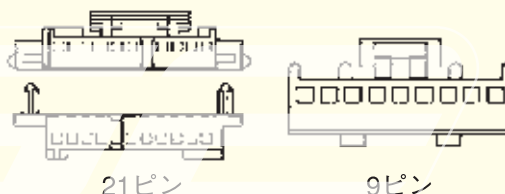

■ 可能取付サイズ

■ 車両側ハーネス形状

21ピン

9ピン