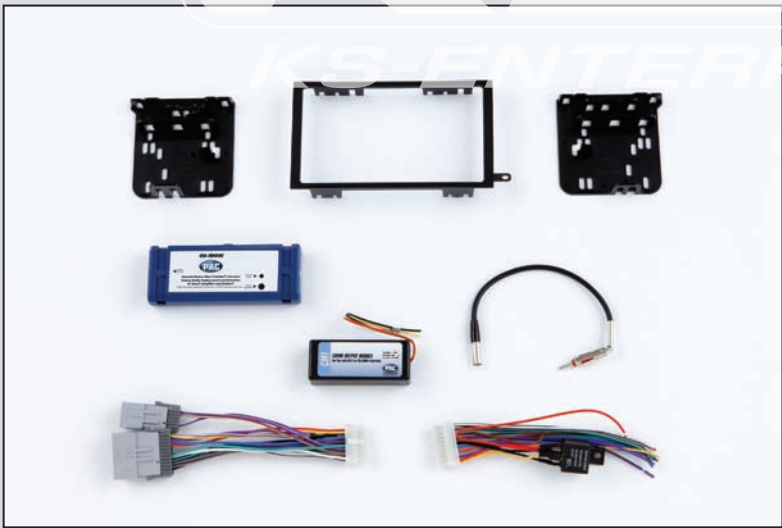

**■ オーディオ画像**

タホ等

H2

トレイルブレイザー

エクスプレス

**■ 可能取付サイズ**

2DIN

1DIN  
1DIN

**■ 車両側ハーネス形状**

24ピン

12ピン

**■ キット構成**

- ①2DIN取付キット
- ②BOSEインターフェース
- ③チャイムモジュール
- ④アンテナ変換

BOSEインターフェースについてはPAC-04をご確認ください。

**■ 車両詳細**

該当年式のBOSEサウンドシステム付車両用になります。(注1)

**■ 拡張オプション**

ステアリングコントローラー  
SWI-X ..... PAC-06へ

**配線注意事項**

車速パルスは年式によりメーター裏からの配線になります。(2003年モデル等)  
一部の車両はイルミネーションを別系統より配線になります。

**■ 車両別 注意事項**

- 年式により使用可能キットが異なりますので必ず製造年式をご確認ください。
- 純正ステアリングコントロールボタンはSWIシリーズを使用しない限り使用出来ません。
- ご注文の前に、必ず共通注意事項をご確認ください。
- 注1：BOSEサウンドシステムには2種類あります。  
本キットは、スタンダードBOSEシステム装着車両用です。