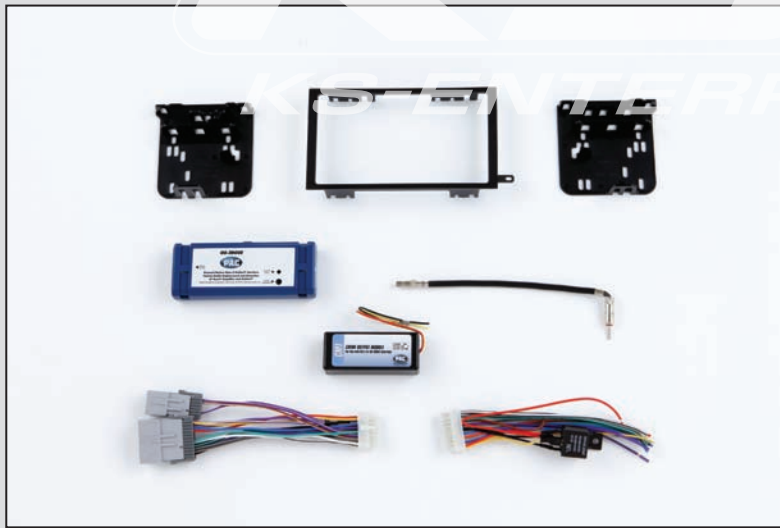

### ■ 可能取付サイズ

### ■ 車両側ハーネス形状

24ピン

12ピン

### ■ キット構成

- ① 2DIN取付キット
- ② BOSEインターフェース
- ③ チャイムモジュール
- ④ アンテナ変換

BOSEインターフェースについてはPAC-04をご確認ください。