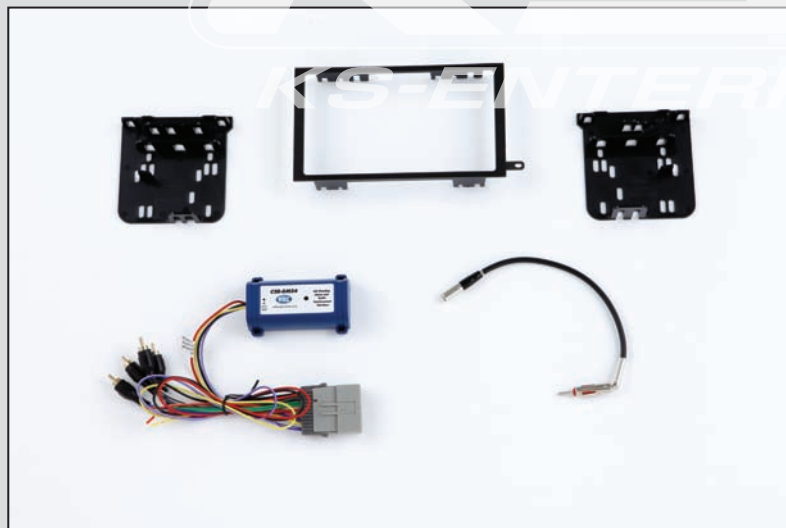

タホ等

トレイルブレイザー

エクスプレス

■ 可能取付サイズ

■ 車両側ハーネス形状

24ピン

12ピン

■ キット構成

- ①2DIN取付キット
- ②インターフェース
- ③アンテナ変換

インターフェースについてはPAC-04をご確認ください。

■ 車両詳細

該当年式のBOSEサウンドシステム無し車両用になります。

■ 拡張オプション

ステアリングコントローラー
SWI-XPAC-06へ

■ 配線注意事項

車速パルスは年式によりメーター裏からの配線になります。(2003年モデル等)
一部の車両はイルミネーションを別系統より配線になります。