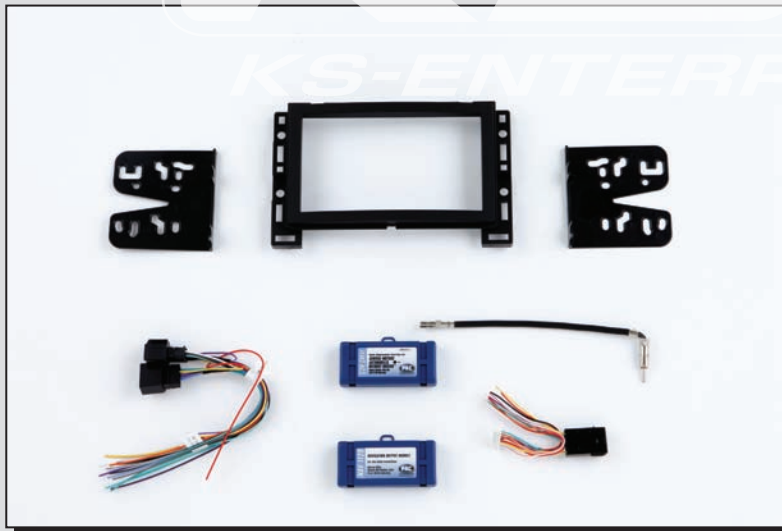

■ 可能取付サイズ

2DIN

1DIN

1DIN

■ 車両側ハーネス形状

14ピン

16ピン

■ キット構成

- ① 2DIN取付キット
- ② インターフェース
- ③ GMLANアダプター
- ④ アンテナ変換

インターフェースについてはPAC-01をご確認ください。

■ 車両詳細

全ての車両に対応できます。

■ 拡張オプション

ステアリングコントローラー
 SWI-X PAC-06へ
 ゲインコントローラー
 SOEM-4 PAC-07へ

■ 配線注意事項

アンプ付車の場合取付機種によりゲインコントローラーが必要になります。(SOEM-4)